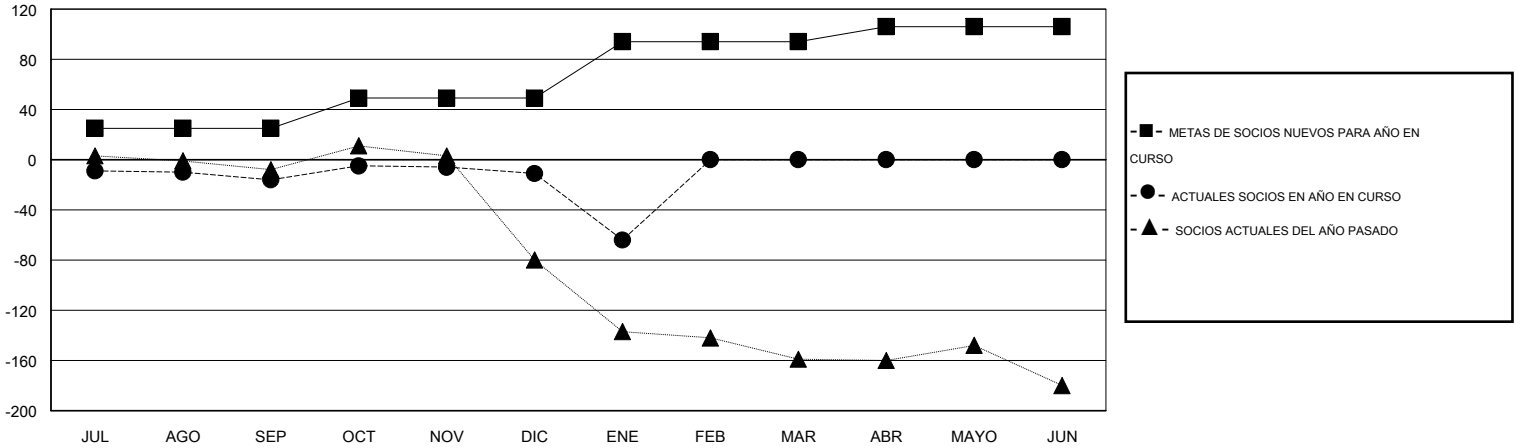

MONTHLY MEMBERSHIP PROGRESS REPORT

District R 2

Results as of: 2/17/2014 11:17:44AM

GMT: CARLOS JUSTINIANO

UBICACIÓN DOMINICAN REPUBLIC

GMT DE AE 3

Clubes					socios				
RESULTADOS DE 2013-2014					RESULTADOS DE 2013-2014				
TRIMESTRE	META DE CLUBES NUEVOS	ACTUALES NUEVOS CLUBES	BAJAS ACTUALES DE CLUBES	ACTUAL GANANCIA/ PÉRDIDA NETA	TRIMESTRE	META DE SOCIOS NUEVOS	ACTUALES NUEVOS SOCIOS	BAJAS ACTUALES DE SOCIOS	ACTUAL GANANCIA/ PÉRDIDA NETA
JUL/AGO/SEP	1	0	0	0	JUL/AGO/SEP	25	16	32	-16
OCT/NOV/DIC	1	0	0	0	OCT/NOV/DIC	24	23	18	5
ENE/FEB/MAR	2	0	2	-2	ENE/FEB/MAR	45	0	53	-53
ABR/MAYO/JUN	1	0	0	0	ABR/MAYO/JUN	12	0	0	0

METAS Y CIFRA ACUMULATIVA DE CLUBES NUEVOS

METAS Y CIFRA ACUMULATIVA DE SOCIOS

CLUBES DADOS DE BAJA: 2	14 CLUBS OF 40 AÑADIERON 1 O MÁS SOCIOS NUEVOS	DISTRIBUCIÓN POR SEXO
		MASCULINO 697 (65.20%)
		FEMENINO 372 (34.80%)
SOCIOS DADOS DE BAJA	CLIC AQUÍ PARA DATOS DE SALUD DE CLUB	SOCIOS EN UNIDAD FAMILIAR 103
FALLECIDOS 2		CABEZA DE FAMILIA 49
CLUB CANCELADO 50		NO ES CABEZA DE FAMILIA 54
OTRO 51		
TOTAL 103		