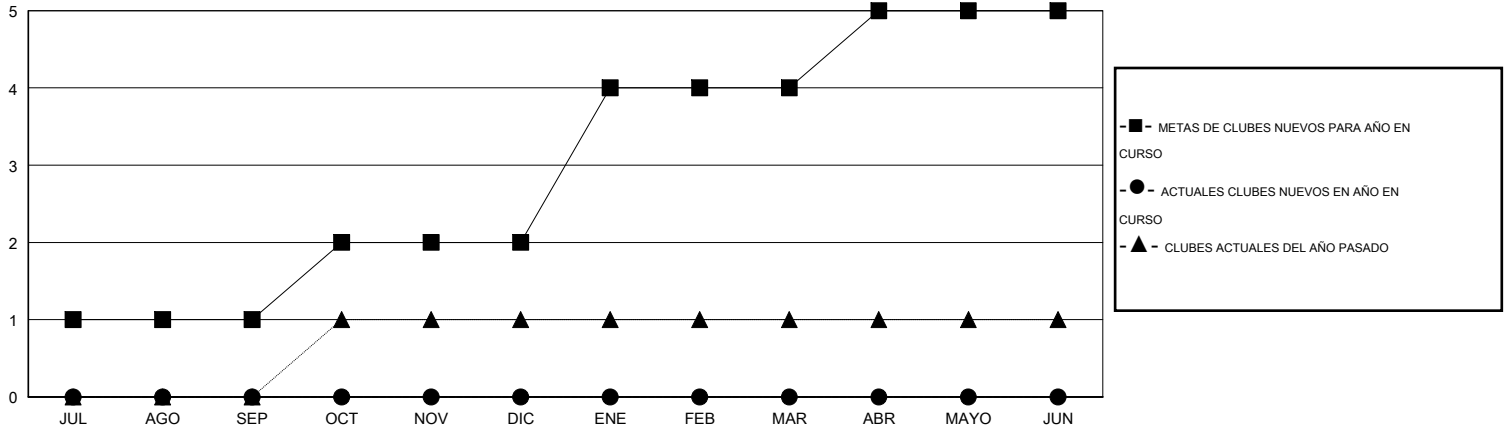

MONTHLY MEMBERSHIP PROGRESS REPORT

District R 2

Results as of: 2/17/2014 11:17:44AM

GMT: CARLOS JUSTINIANO

UBICACIÓN DOMINICAN REPUBLIC

GMT DE AE 3

Clubes					socios				
RESULTADOS DE 2013-2014					RESULTADOS DE 2013-2014				
TRIMESTRE	META DE CLUBES NUEVOS	ACTUALES NUEVOS CLUBES	BAJAS ACTUALES DE CLUBES	ACTUAL GANANCIA/ PÉRDIDA NETA	TRIMESTRE	META DE SOCIOS NUEVOS	ACTUALES NUEVOS SOCIOS	BAJAS ACTUALES DE SOCIOS	ACTUAL GANANCIA/ PÉRDIDA NETA
JUL/AGO/SEP	1	0	0	0	JUL/AGO/SEP	25	16	32	-16
OCT/NOV/DIC	1	0	0	0	OCT/NOV/DIC	24	23	18	5
ENE/FEB/MAR	2	0	2	-2	ENE/FEB/MAR	45	0	53	-53
ABR/MAYO/JUN	1	0	0	0	ABR/MAYO/JUN	12	0	0	0

METAS Y CIFRA ACUMULATIVA DE CLUBES NUEVOS

METAS Y CIFRA ACUMULATIVA DE SOCIOS

CLUBES DADOS DE BAJA: 2	14 CLUBS OF 40 AÑADIERON 1 O MÁS SOCIOS NUEVOS	DISTRIBUCIÓN POR SEXO
		MASCULINO 697 (65.20%)
		FEMENINO 372 (34.80%)
SOCIOS DADOS DE BAJA	CLIC AQUÍ PARA DATOS DE SALUD DE CLUB	SOCIOS EN UNIDAD FAMILIAR 103
FALLECIDOS 2		CABEZA DE FAMILIA 49
CLUB CANCELADO 50		NO ES CABEZA DE FAMILIA 54
OTRO 51		
TOTAL 103		